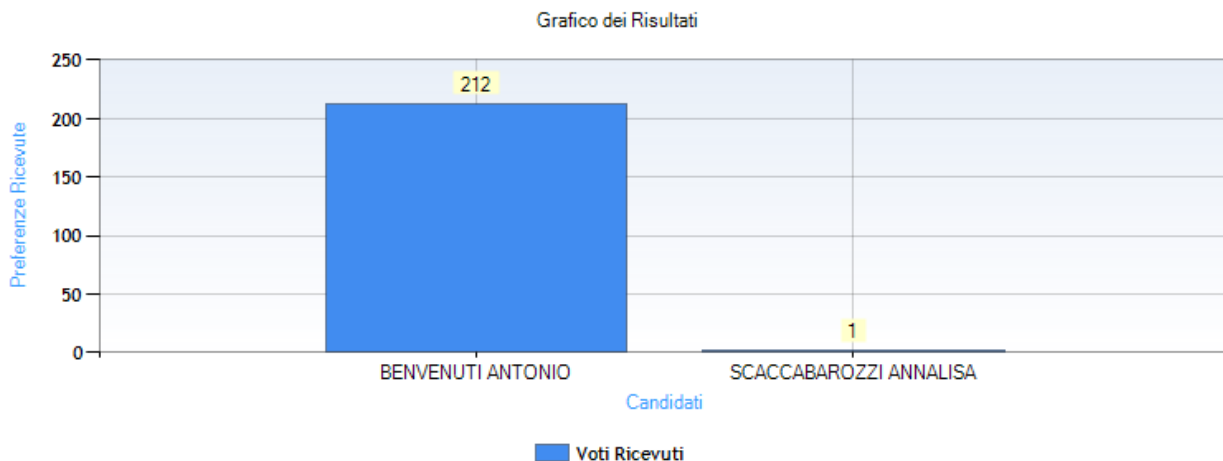

Affluenza totale degli elettori: 67,32 %

Peso totale degli elettori: 288,00

Peso totale degli elettori che hanno votato: 218,00

Peso totale degli elettori che non hanno votato: 70,00

Affluenza pesata totale degli elettori: 75,69 %

Risultati

Numero schede bianche: 5

Peso totale schede bianche: 5,00

Dettaglio delle preferenze espresse

Candidato	Sezione	Organo designante	Preferenze pesate ricevute
BENVENUTI ANTONIO	SEZ. COMO		212,00
SCACCABAROZZI ANNALISA	SEZ. VIMERCATE		1,00