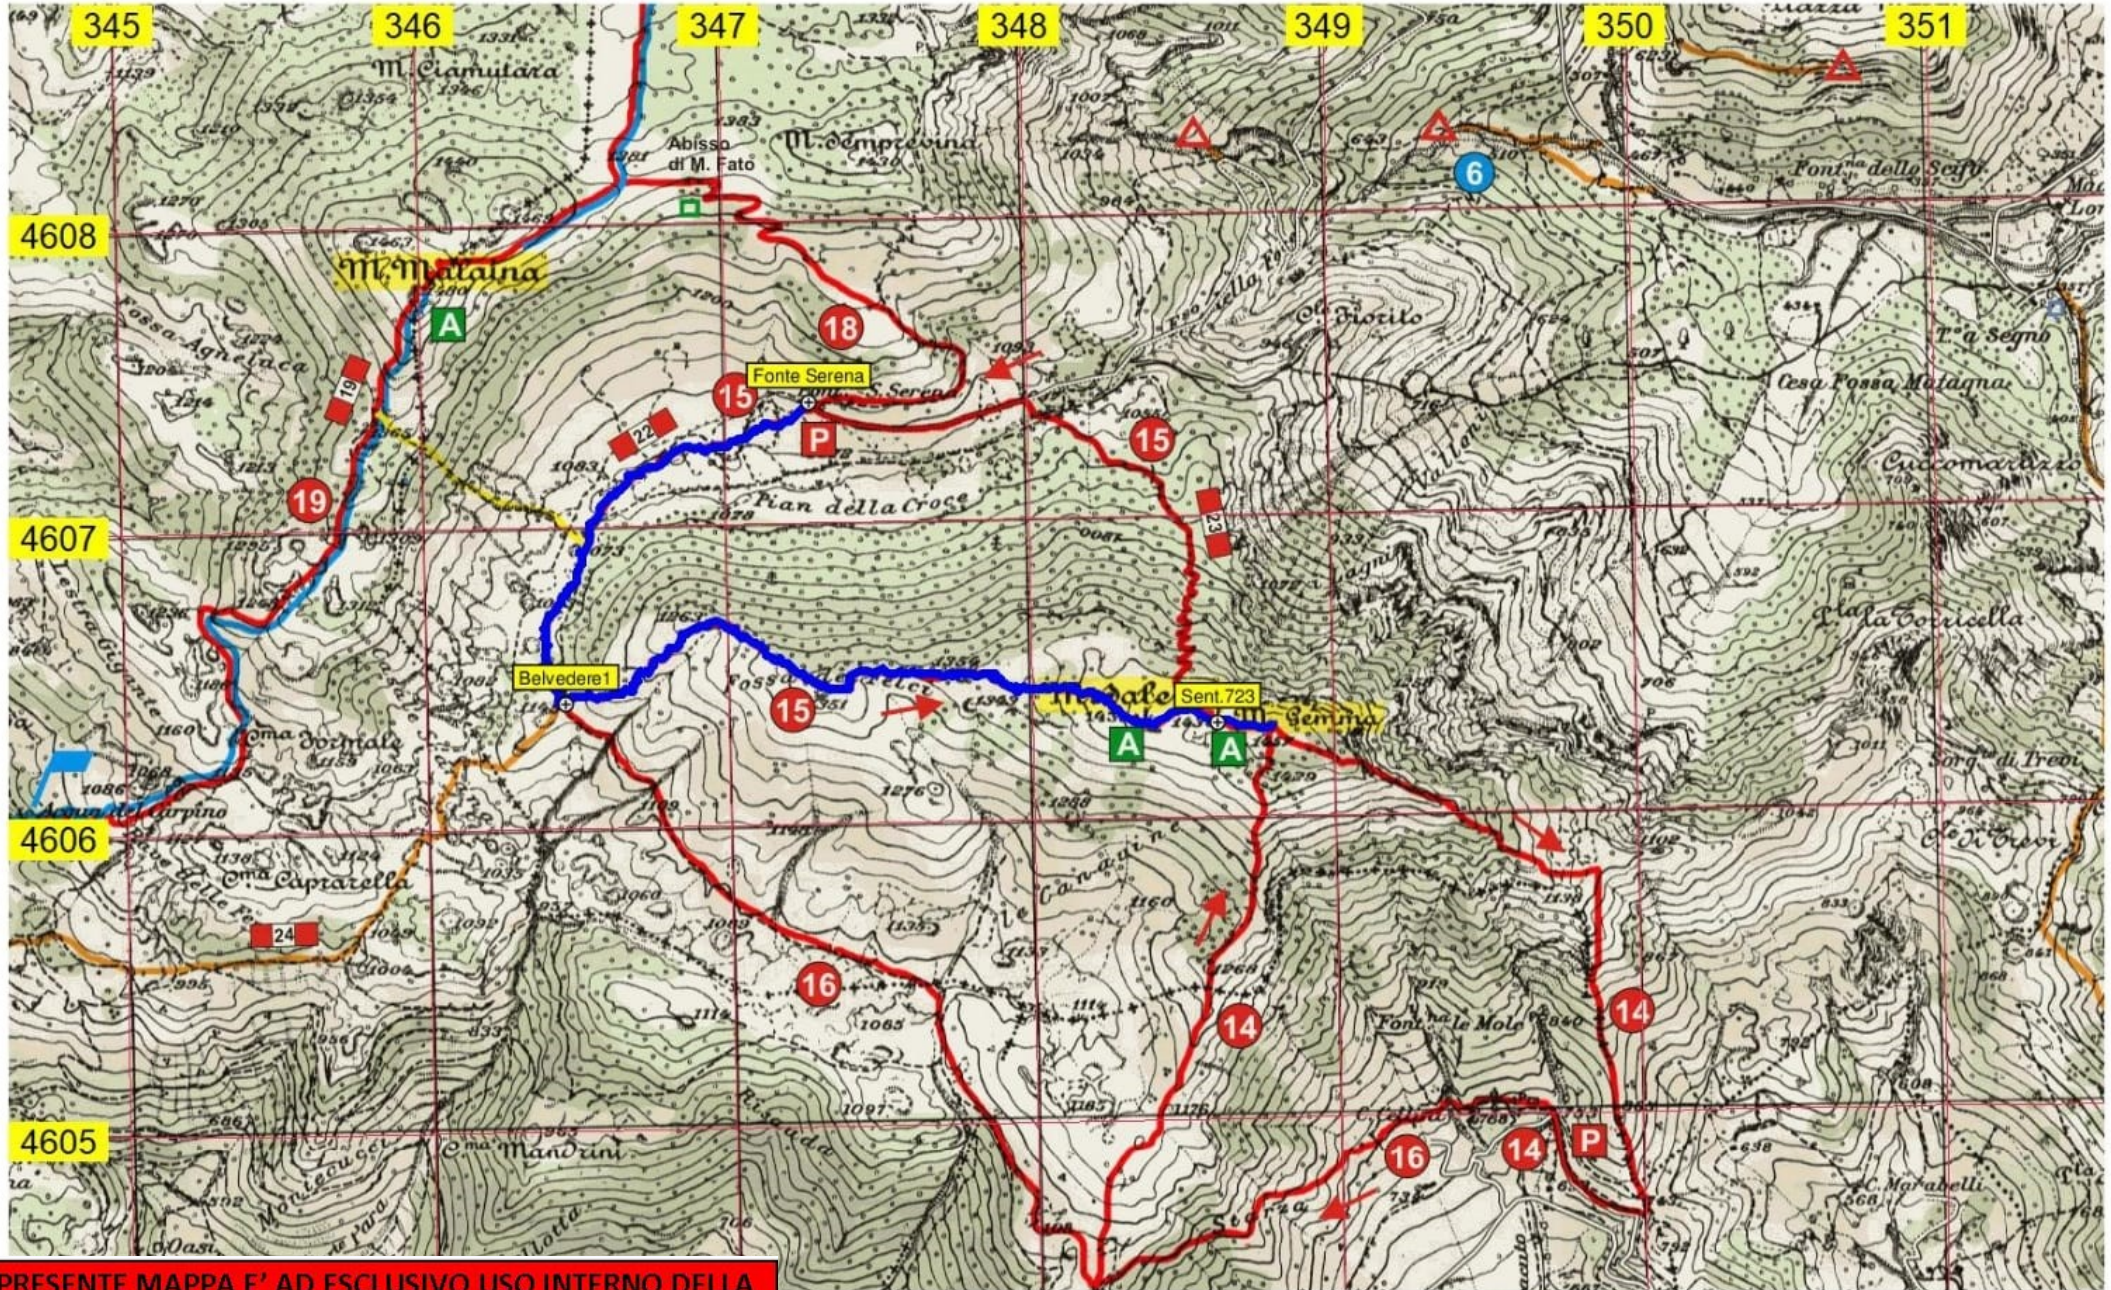

European 1950 1:25,000

MONTE GEMMA DA FONTE SERENA

LA PRESENTE MAPPA E' AD ESCLUSIVO USO INTERNO DELLA SEZIONE E SOLO INDICATIVA DEL PERCORSO SI DECLINA OGNI RESPONSABILITA' PER UN USO IMPROPRIO